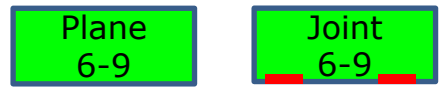

2- Short, Mid

3- Fix, Mid